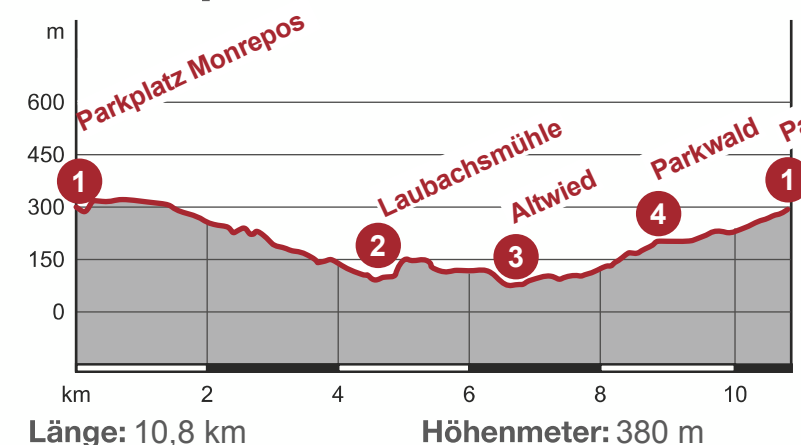

Rheinsteig

Fürstenweg

im Naturpark Rhein-Westerwald

Höhenprofil

Legende

- Tourverlauf
- Rheinsteig
- Bushaltestelle
- Parkplatz
- Gastronomie
- Schutzhütte
- Kulturdenkmal
- Aussichtspunkt

Tourist-Information